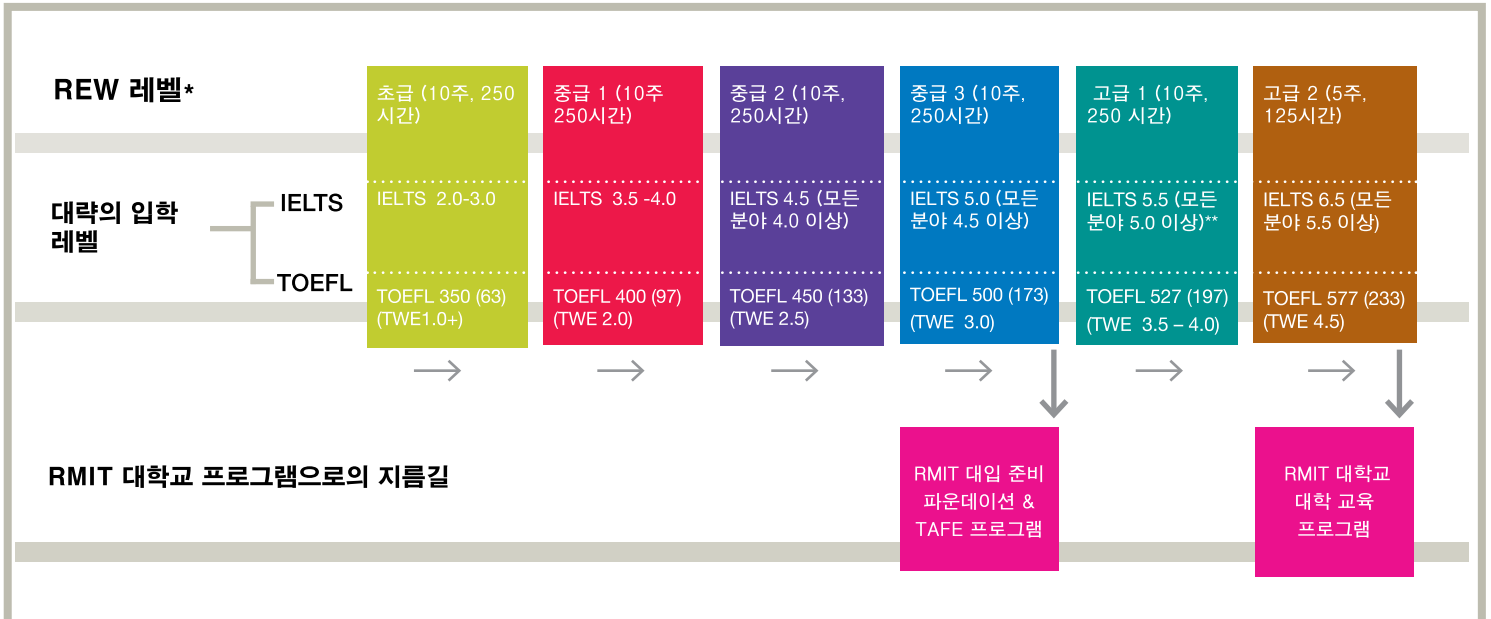

RMIT 대학교로 가기 위한 관문

본원은 RMIT 대학교로 가기 위한 관문입니다. RMIT English Worldwide은 RMIT 대학교가 인정하는 영어 프로그램을 제공하고 있으며 본원의 영어 프로그램 중 하나를 성공적으로 마친 학생은 IELTS나 TOEFL 성적 없이 RMIT 대학교에 입학할 수 있습니다.

최고의 교사진

RMIT English Worldwide의 교사진은 최상의 교육적 전문 지식과 우수한 영어 교육을 제공하기 위해 엄격하게 선발되고 있습니다. 본원은 교사진에게 특별 교사 연수 및 지원 서비스를 제공하고 있으며, 이로써 학생들이 최상의 교육을 받을 수 있습니다.

시내 중심에 위치한 본원

본원은 시내 중심에 위치해 있으며 학생들이 많이 이용하는 대중교통을 비롯해 도서관, 학업 자료, 많은 옷 가게들, 그리고 독특하게 어우러져 있는 카페와 술집 등이, 학생들이 쉽게 걸어다닐 수 있는 가까운 거리에 위치해 있습니다. RMIT 대학교 또한 본원의 맞은편에 위치해 있습니다.

성공을 위한 지원

본원은 집에서 멀리 떠나온 유학생들이 호주에서의 새로운 생활에 잘 적응하고 공부에 전념할 수 있도록 도와주는 여러 가지 학생 지원 서비스를 제공하고 있습니다. 공항 픽업과 같은 작은 것부터 숙소를 찾는 등의 큰 일까지, 학생을 도와주기 위한 직원이 항상 대기하고 있습니다.

‘본 어학원은 아카데미 영어 및 비즈니스 영어, 그리고 일반 영어 회화 등의 최상의 영어 교육을 제공하는데 전념하고 있습니다.’

RMIT English Worldwide의 지름길

RMIT English Worldwide는 향후 RMIT 대학으로의 진학을 계획하고 있는 학생들과 (EAP 프로그램을 성공적으로 마친 후 바로 입학), 일반 회화 코스를 수강하는 학생들을 위한 코스를 제공하고 있습니다. 아래의 표는 본원의 프로그램과, 레벨, 그리고 학생들의 진로를 나타내는 가이드입니다.

참고: 위의 표에 나타난 IELTS와 TOEFL 점수는 단계별 입학 점수를 대략적으로 나타낸 것이며, 반 편성 안내 자료로서만 사용되어야 합니다.

* 각각의 REW 레벨은 모듈 A (5주, 또는 125시간)와 모듈 B (5주, 또는 125시간)로 총 250시간, 또는 10주로 구성되어 있으며, 고급 2 과정은 단일 모듈 (5주, 또는 125시간)으로 구성되어 있습니다.