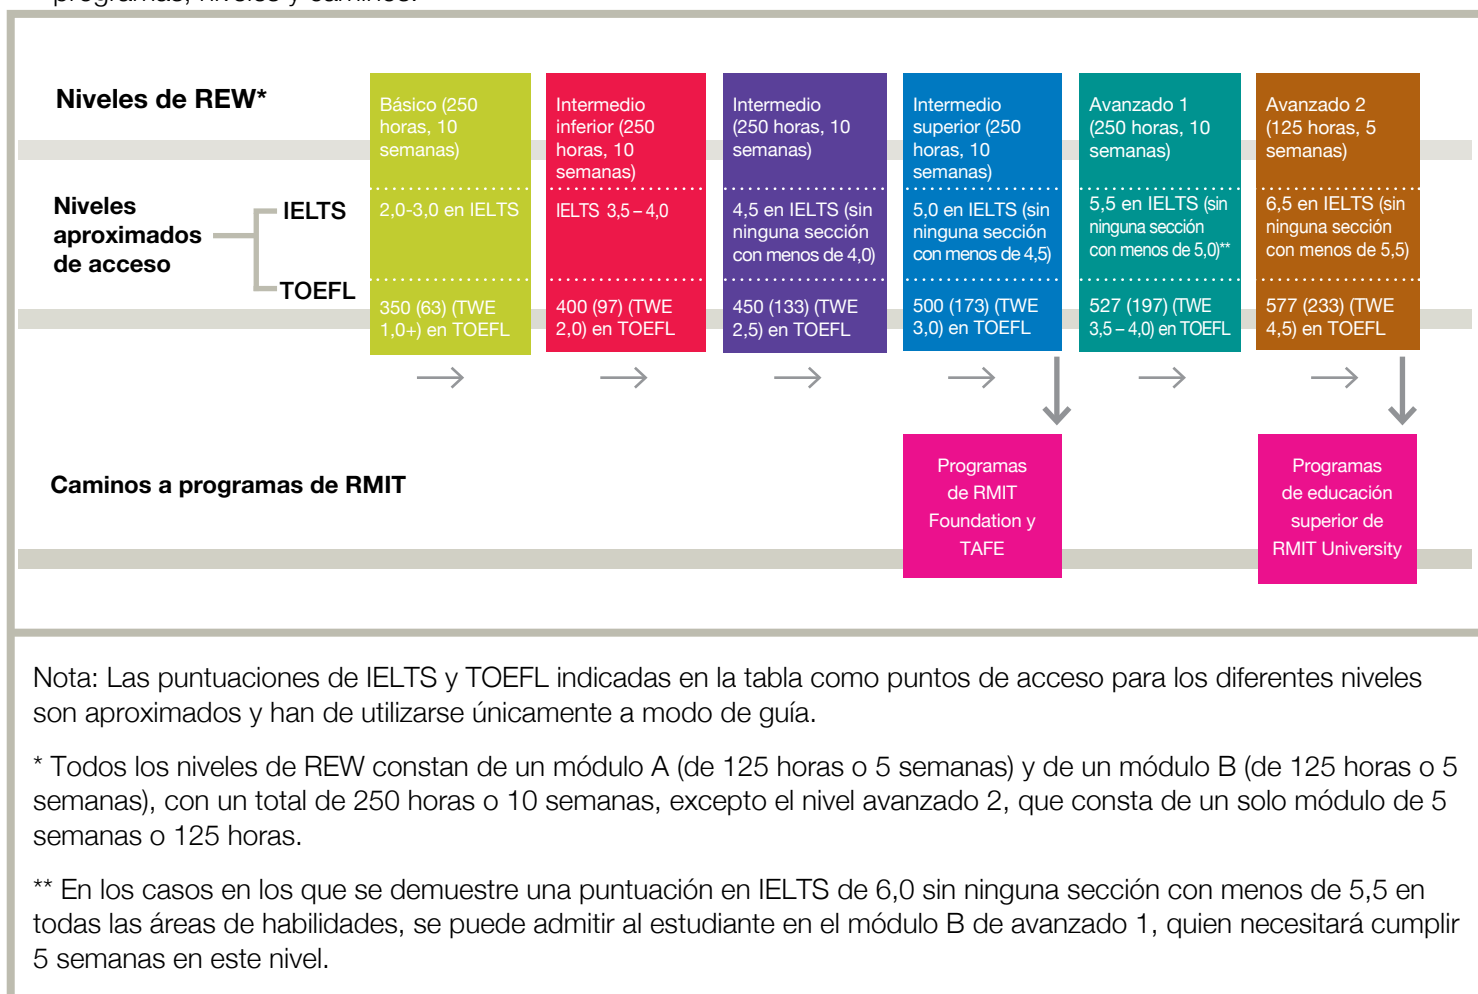

Nota: Las puntuaciones de IELTS y TOEFL indicadas en la tabla como puntos de acceso para los diferentes niveles son aproximados y han de utilizarse únicamente a modo de guía.

* Todos los niveles de REW constan de un módulo A (de 125 horas o 5 semanas) y de un módulo B (de 125 horas o 5 semanas), con un total de 250 horas o 10 semanas, excepto el nivel avanzado 2, que consta de un solo módulo de 5 semanas o 125 horas.